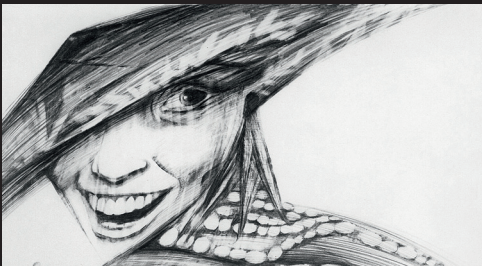

*La Luparella-Tecnica mista su cartoncino cm 108x75*

Galleria "Studio d'Arte 2"  
*Via Santa Croce n. 1168/a - Venezia*

## **TransMutazioni**

“Il concetto dell’identità mutante è alla base della mostra *TransMutazioni*, che in questo scorcio di inizio millennio sembra imporsi con forza come inevitabile terreno di confronto, sconvolgendo dati di fatto e categorie di genere che sembravano inossidabilmente acquisite. Alla base della ricerca artistica di Gabriella Marazzi, che ha sempre ritenuto che il ruolo dell’artista sia soprattutto un ruolo sociale, ma capace di esprimersi più con i mezzi dell’emozione che con quelli della ragione, le figure diventano maschere a volte beffarde, icone androgine allungate e dilatate, ognuna inchiodata ad una propria tragedia, ad una metamorfosi in corso di cui l’artista sa cogliere un dissacrante alter-ego...”